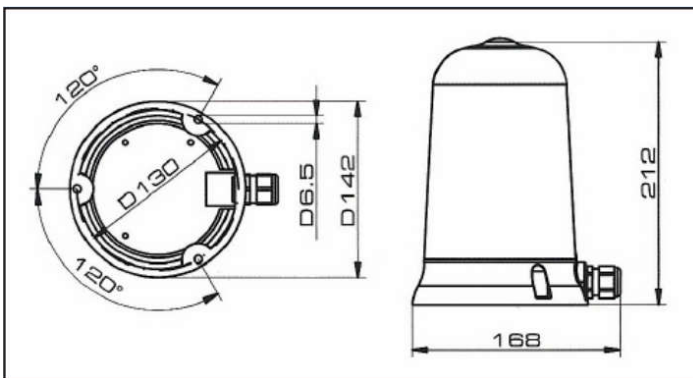

CARACTERÍSTICAS

- Sinalizador visual de LED multi função
- Alimentação: 12/24 Vdc ou 90~240 Vac
- Corpo em policarbonato
- Lâmpada de LED
- Grau de Proteção: IP65
- Possui 3 possibilidades de efeito:
 - Fixo, flash e rotativo
- Vida útil: 10 Anos
- Peso: 0,8 Kg

SRWBL

DIMENSÕES (mm)

O SRWB-LED é um sinalizador rotativo indicado para aplicações industriais, e também para maquinários móveis. Seu grau de proteção IP65 possibilita a utilização do mesmo em ambientes externos sem causar danos.