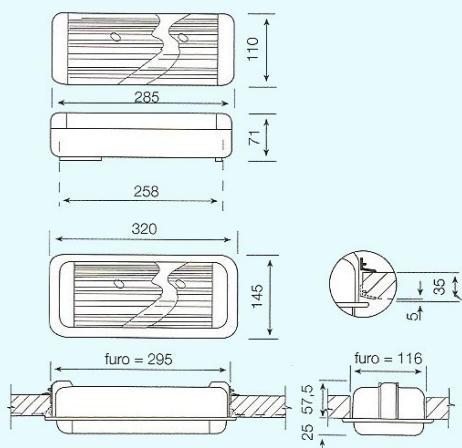

bivolt		lúmens	autonomia	lâmpada	área de cobertura
PL617 18		120	3h	6W	24 m ²
PL617 15		155	1h	6W	30 m ²
PL617 16		210	1h	6W	42 m ²

Standard

Maior fluxo luminoso

Alimentação: 127/220V 50/60Hz

bivolt		lúmens	autonomia	lâmpada	área de cobertura
PL615 28		165	3h	6W	33 m ²
PL615 22		315	1h	6W	63 m ²
PL615 25		680	1h	11W	136 m ²

DIMENSÕES

■ dimensões(mm)

COMPACTO

STANDARD

ETIQUETAS DE SINALIZAÇÃO

REFERÊNCIAS	Altura(mm)	Largura(mm)
PL609 76	230	107
PL609 77	230	75
PL609 84	230	110
PL609 85	230	107
PL609 95	230	105
PL609 98	230	105

ACESSÓRIOS