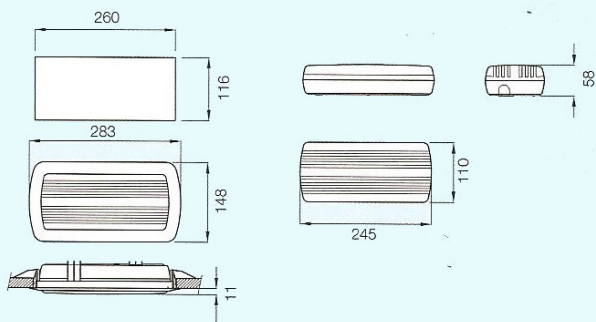

bivolt		lúmens	autonomia	lâmpada	área de cobertura
PL617 18		120	3h	6W	24 m ²
PL617 15		155	1h	6W	30 m ²
PL617 16		210	1h	6W	42 m ²

Standard

Maior fluxo luminoso

Alimentação: 127/220V 50/60Hz

bivolt		lúmens	autonomia	lâmpada	área de cobertura
PL615 28		165	3h	6W	33 m ²
PL615 22		315	1h	6W	63 m ²
PL615 25		680	1h	11W	136 m ²

DIMENSÕES

■ dimensões(mm)

COMPACTO

STANDARD

ETIQUETAS DE SINALIZAÇÃO

REFERÊNCIAS	Altura(mm)	Largura(mm)
PL609 76	230	107
PL609 77	230	75
PL609 84	230	110
PL609 85	230	107
PL609 95	230	105
PL609 98	230	105

ACESSÓRIOS