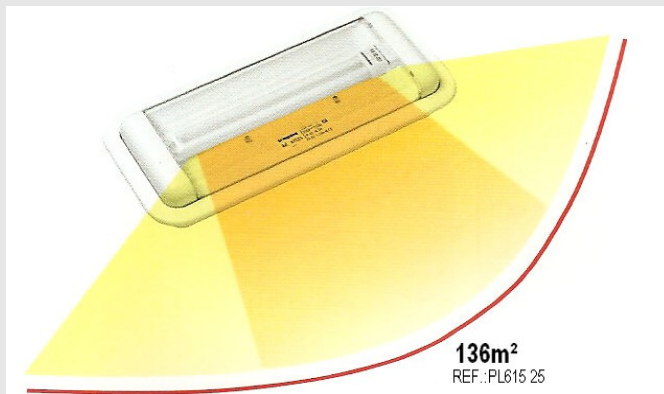

Seu sistema de funcionamento impede que curiosos tenham acesso ao acionamento para ligar e desligar.

STANDARD – MAIS POTENTES E FUNCIONAIS

680 lúmens, necessita menor número de blocos para atender os ambientes. Pode ser também embutido em parede de alvenaria ou gesso acartonado.