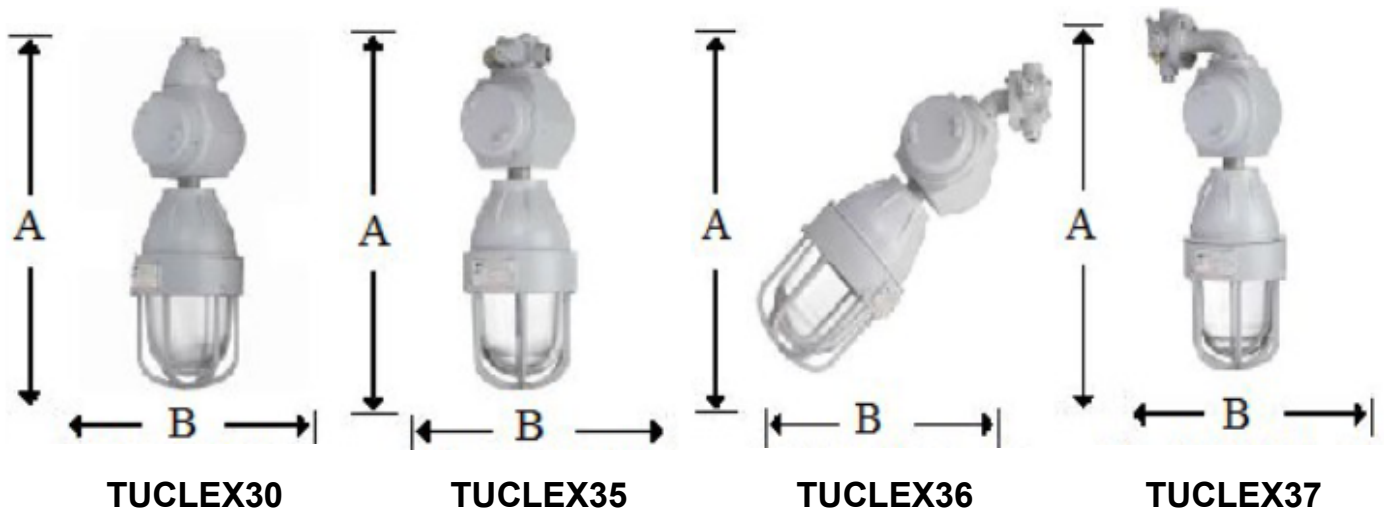

CARACTERÍSTICAS

- Uso em atmosferas explosivas;
- Corpo e grade de proteção em liga de alumínio fundido copper-free;
- Globo de vidro em borossilicato resistente a choques térmicos e impactos;
- Acabamento em esmalte sintético na cor cinza;
- Disponíveis nos modelos Pendente, Plafonier, Arandela 45° e Arandela 90°;
- Compatível com lâmpadas de sódio, mercúrio ou metálica.
- Com alojamento para instalação de reator.

DADOS TÉCNICOS

Tipo da lâmpada	Sódio, mercúrio ou metálica
Potência	Até 400 W (verificar Tab. 2)
Soquete	E-27 e E-40
Grau de proteção	IP66
Conexões	3/4" NPT
Certificação	INMETRO
Classificação	Ex d IIC T* Gb (gás) Ex tb IIIC T* Db (poeira)
Classe de Temp.	Verificar Tab. 3
Dimensões	Verificar Tab. 1
Peso	Verificar Tab. 2

DIMENSÕES

Tab. 1

ID	DIMENSÕES (CM)			
	TUCLEX30	TUCLEX35	TUCLEX36	TUCLEX37
P2, P3	~55 x 20,6	~54,7 x 20,6	~52,5 x 57,9	~57,9 x 30

Tab. 2

ID	CÓDIGO	LÂMPADAS (não inclusas)			Soquete	PESO
		Sódio	Mercúrio	Metálica		
P2	TUCLEX3_/2	70 / 100 W	80 / 125 W	70 / 150 W	E-27	10,5 kg
P3	TUCLEX3_/3	100 / 150 / 250 W	250 / 400 W	150 / 250 / 400 W	E-40	12,5 kg