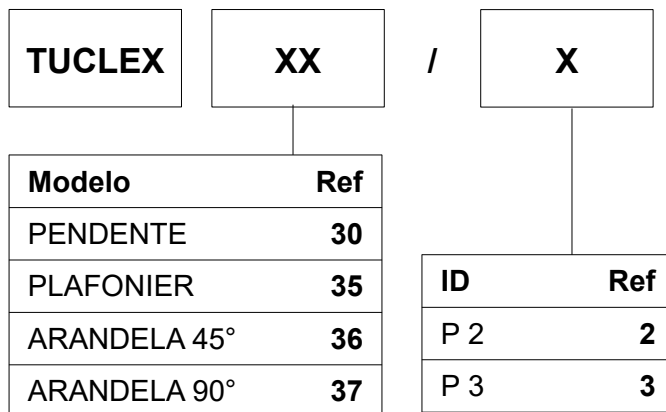

COMO ENCOMENDAR

Ex: TUCLEX35/3 – Luminária Ex tipo Plafonier para lâmpadas de mercúrio de 400 W.