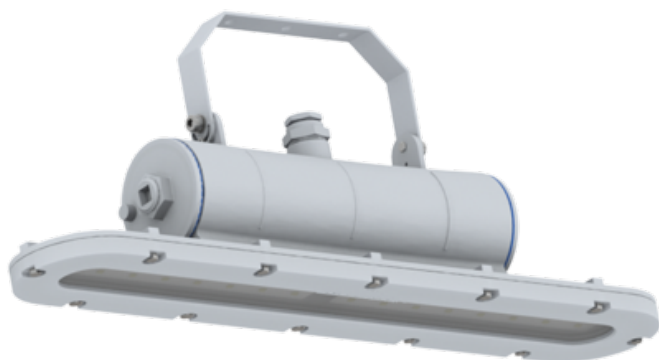

TUCBLPLEDEV2 – LUMINÁRIA LED NORMAL + EMERGÊNCIA PARA ATMOSFERA EXPLOSIVA

PRODUTOS PARA ATMOSFERAS EXPLOSIVAS / ILUMINAÇÃO DE EMERGÊNCIA À PROVA DE EXPLOÇÃO

As luminárias lineares da série TUCBLPLEDEV2 possuem certificação INMETRO para operação em Atmosfera Explosiva.

Possuem funcionalidade Normal + Emergência onde operam tanto em situação normal de alimentação de energia elétrica quanto em sua falta.

Emite iluminação por LED de alta intensidade e baixo consumo de energia. São ofertadas em duas opções de potência, sendo elas 30W e 60W para operação normal (consulte tabela para potência em modo Emergência).

DADOS TÉCNICOS

	TUCBLPLED218EV2	TUCBLPLED236EV2
Tensão de alimentação	120 ~ 277 Vca	
Frequência	50 / 60 Hz (THD < 10%)	
Fator de Potência	> 0,95	
Potência (Normal)	30 W	60 W
Potência (Emergência)	10 W	
Corrente Nominal - 120 Vca	263 mA	526 mA
Corrente Nominal - 277 Vca	114 mA	228 mA
Temperatura de operação	-40 °C ~ +40 °C	
Vida útil	100.000 h L70	
Temperatura da cor	5000 K (luz branca)	
Fluxo Luminoso (Normal)	4350 lm	8520 lm
Fluxo Luminoso (Emergência)	1400 lm	
Autonomia (Emergência)	1h30min	
Grau de proteção	IP66 / IP66W	
Certificação	INMETRO	
Classificação	Ex db mb op is IIC T6 Gb (gás); Ex tb op is IIIC T85°C Db (poeira)	
Zonas	1, 2, 21 e 22	
Dimensões	610 x 229 x 108 mm	
Peso	3,2 kg	
NCM	9405.11.90	

CARACTERÍSTICAS

- Função Normal + Emergência;
- Com proteção contra surtos 6kV;
- Suporte multifixação articulação em aço galvanizado (permite ajuste vertical e horizontal);
- 3 entradas roscadas padrão 3/4" NPT sendo uma delas com prensa-cabos de range Ø8,5mm~Ø11,5mm em alumínio e demais entradas com bujões em alumínio;
- Corpo, aro e tampa fundidos em liga de alumínio copper-free;
- Parafusos e arruelas fabricados em aço inox;
- Pintura epóxi na cor cinza claro Munsell N 6,5.