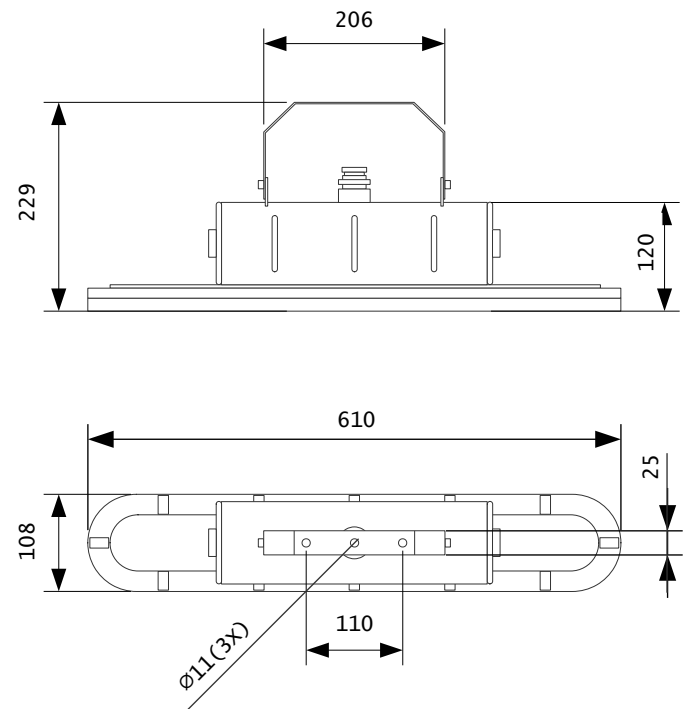

CARACTERÍSTICAS

- Função Normal + Emergência;
- Com proteção contra surtos 6kV;
- Suporte multifixação articulação em aço galvanizado (permite ajuste vertical e horizontal);
- 3 entradas roscadas padrão 3/4" NPT sendo uma delas com prensa-cabos de range Ø8,5mm~Ø11,5mm em alumínio e demais entradas com bujões em alumínio;
- Corpo, aro e tampa fundidos em liga de alumínio copper-free;
- Parafusos e arruelas fabricados em aço inox;
- Pintura epóxi na cor cinza claro Munsell N 6,5.

APLICAÇÕES

- Plataformas de petróleo, indústrias de óleo, gás e refinarias;
- Depósitos e armazéns de tintas e vernizes;
- Indústrias de processamento de plásticos ou PVC;
- Áreas classificadas;

DIMENSÕES (mm)

COMO ENCOMENDAR

Referência	Descrição
TUCBLPLED218EV2	Luminária Linear LED com Sistema Normal + Emergência EX 30W
TUCBLPLED236EV2	Luminária Linear LED com Sistema Normal + Emergência EX 60W