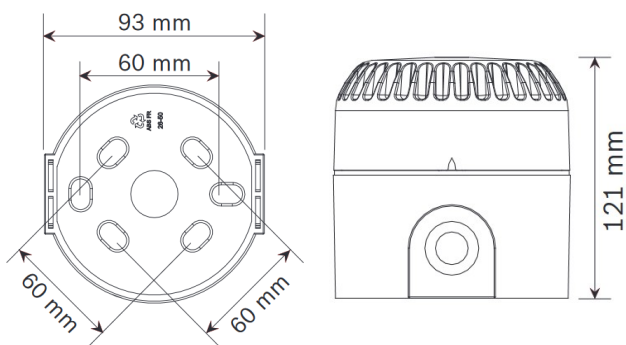

## CARACTERÍSTICAS

- Corpo em plástico ABS na cor vermelha;
- Ligação elétrica protegida contra a inversão de polaridade;
- Resistente a projeção de água;
- Acrílico transparente nas cores vermelho ou branco (outras cores sob consulta);

## DIMENSÕES

**IVEXTVM**

**IVEXTBR**

## DADOS TÉCNICOS

Tensão de alimentação	<b>9 ~ 30 Vdc</b>
Corrente de operação	<b>88 mA (24 Vdc)</b>
Temperatura de operação	<b>-25°C a +70°C</b>
Grau de proteção	<b>IP65</b>
Intensidade luminosa	<b>10 cd (1,25 Joule)</b>
Frequência luminosa	<b>1 Hz</b>
NCM	<b>8531.90.00</b>
Dimensões	<b>Ø93 x 121 mm</b>
Peso	<b>0,250 kg</b>