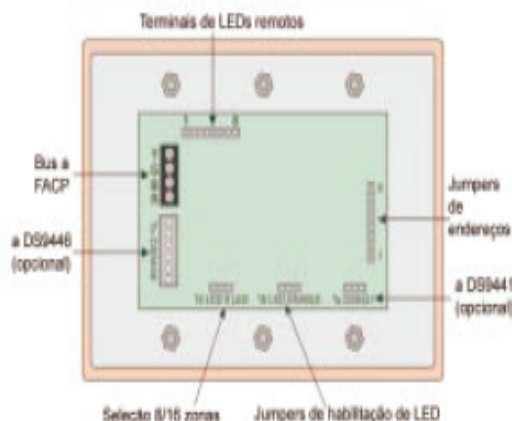

Acessórios para Centrais Endereçáveis

D7030X Anunciador de LED's de 8 Zonas

Código do Modelo	Código do Pedido	Característica/Comentário
D7030X	4 998 800 536	Anunciador remoto de led's de 8 zonas

• O anunciador de LED's D7030X permite identificar a localização de alarmes de incêndio e condições de supervisão de até 8 zonas.

- Cada Led do anunciador pode ser nomeado de forma individual para uma fácil identificação da área que gerou o evento. Possui também LEDs para identificar o estado da alimentação e falhas.
- A central de alarme e os dispositivos de notificação podem ser silenciados a partir da D7030X mediante a instalação conjunta de uma fechadura remota D7031.
- O anunciador de Leds pode ser endereçado com qualquer um dos 15 endereços disponíveis e em seguida ser adicionado ao sistema utilizando o modo de programação do barramento opcional.
- Cada dispositivo conectado ao barramento opcional deve ter um único endereço.

Características

- **Compatível com a série de centrais D7000**
- Indica a localização de um alarme de incêndio.
- Indica condições de supervisão.
- Indicação de alimentação e falha.

- Indicação remota de cada zona mediante a conexão por LED.
- Capacidade de silenciar e restabelecer remotamente os dispositivos de notificação e a central de alarmes agregando o módulo D7031.
- Baixo perfil, aparência estética atraente.
- Certificado UL.

Certificações

Certificado UL 864

Acessórios de Centrais de Alarma de Incêndios.

Diagrama de Conectores**Especificações Técnicas**

Voltagem de Operação	12 VCC nominal.
Consumo de Corrente	35 mA.
Corrente de Alarme	175 mA.
Dimensões (A x L x P)	11,4 cm x 16,5 cm x 3,8 cm (4,5" x 6,5" x 1,5").