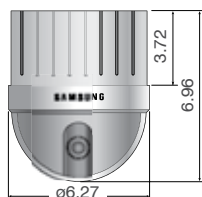

SCC-C6407 Câmera SmartDome™, WDR, modo dia e noite, Pan-Tilt-Zoom, CCD de 1/4"

Dimensões (unidade: polegadas)

Painel traseiro

Resumo

A câmera SCC-C6407 é um modelo de Speed Dome lançado mais recentemente que contempla todas as novas tecnologias que se espera encontrar na maioria dos sistemas de vigilância. Ela possui uma lente com zoom óptico de 32x e zoom digital de 10x proporcionando uma funcionalidade de zoom total de 320x. A câmera pode detectar um objeto a grandes distâncias com alta clareza através da função de focalização automática.

Características

- CCD Ex-View HAD de 1/4"
- Resolução de 480 Linhas de TV
- Iluminação Mínima de Cena: 0,0005 Lux (Modo Colorido) / 0,00005 Lux (Modo P&B) @ 15IRE, Sensibilidade 160x
- Zoom Óptico de 32X mais Zoom Digital de 10X
- DSP (Processamento de Sinal Digital)
- Panoramização: 360°, Inclinação: 0° - 180°
- Detecção de Movimento
- 12 Zonas de Privacidade com exibição de tela em padrões de mosaico
- 8 Entradas de Alarme, 3 Saídas de Alarme
- OSD (Exibição de Informações na Tela)
- 24V CA (60 Hz)