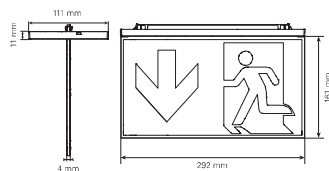

NexiTech LED™ CGLine+

Luminária para iluminação de segurança

NexiTech LED™ CGLine+ com difusor de dupla face 30m

NexiTech LED™ CGLine+

- Solução universal para iluminação e sinalização de segurança com difusor de dupla face
- Gama completa de acessórios para as diversas tipologias de instalação
- Certificação ENEC, uma garantia de qualidade e fiabilidade
- Disponível com fluxo luminoso de 150 a 400lm com 1,5h e 3h de autonomia
- Redução do fluxo luminoso no modo mantido na versão "cinema" para ambientes de espectáculo
- Funcionamento mantido activado remotamente pela central CGLine+
- Teste automático de funcionamento e autonomia segundo a norma EN62034
- Disponível na versão IP40 e na nova versão IP65
- Custo de manutenção reduzida ao mínimo devido à sua fonte de luz com 50000 horas de vida útil
- Função de inibição ou telecomando remoto para os períodos de inactividade
- 5 anos de garantia