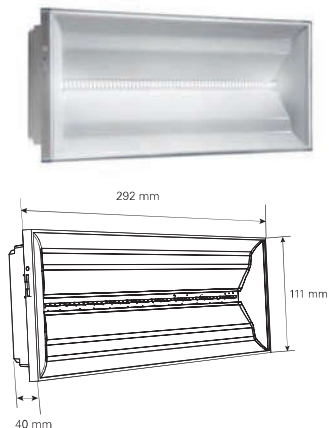

NexiTech LED™ CGLine+

Luminária para iluminação de segurança

NexiTech LED™ CGLine+

- Solução universal para iluminação e sinalização de segurança com difusor de dupla face
- Gama completa de acessórios para as diversas tipologias de instalação
- Certificação ENEC, uma garantia de qualidade e fiabilidade
- Disponível com fluxo luminoso de 150 a 400lm com 1,5h e 3h de autonomia
- Redução do fluxo luminoso no modo mantido na versão "cinema" para ambientes de espectáculo
- Funcionamento mantido activado remotamente pela central CGLine+
- Teste automático de funcionamento e autonomia segundo a norma EN62034
- Disponível na versão IP40 e na nova versão IP65
- Custo de manutenção reduzida ao mínimo devido à sua fonte de luz com 50000 horas de vida útil
- Função de inibição ou telecomando remoto para os períodos de inactividade
- 5 anos de garantia