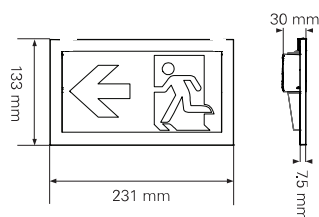

CrystalWay CGLine+

- Luminária para sinalização de segurança com distância de visualização de 20 e 30m
- Certificação ENEC com garantia de qualidade e fiabilidade
- Design "frameless" com pictogramas não adesivos
- Aplicação discreta e elegante, especialmente em áreas nobres
- Instalação em parede, tecto e suspensão
- Gama completa de acessórios para os diversos tipos de instalação
- Bateria com a tecnologia inovadora de Iões de Lítio
- Luminosidade regulável no modo mantido para zonas de espectáculo (ex: cinemas)
- Funcionamento mantido activado remotamente pela central CGLine+
- Teste automático de funcionamento e autonomia segundo a norma EN62034
- Autonomia regulável de 1, 3 e 8h
- Custo de manutenção reduzida ao mínimo devido à sua fonte de luz com 100000 horas de vida útil
- Função de inibição ou telecomando remoto para os períodos de inactividade

CrystalWay 20m - Montagem mural

CrystalWay 20m - Montagem no tecto

CrystalWay 20m - Montagem mural

Montagem no tecto

CrystalWay 30m - Montagem mural

Montagem no tecto

Fonte luminosa	CrystalWay 20m : 24 LED de alta eficiencia = 2,3W CrystalWay 30m : 38 LED de alta eficiencia = 4,2W
Construção	Base em policarbonato branco Painel em policarbonato transparente
Grau de protecção	IP42
Funcionamento	Não mantida (NM) e mantida (M)
Recarga	12h
Inibição e telecomando	Colocação em repouso através da central CGLine+ ou do telecomando local
Função de teste	Teste automático de funcionamento e duração de acordo com a norma EN62034, com ligação ao sistema CGLine+ ou em funcionamento autónomo, sem central.
Opções de instalação	Parede, tecto, suspensão e encastrada
Alimentação	220V/240V 50/60Hz
Temperatura de funcionamento	De 5°C a +35°C
Ligação	Conectores rápidos de 2,5mm ²
Distância de visualização (sinalização de segurança)	20m e 30m em todas as configurações