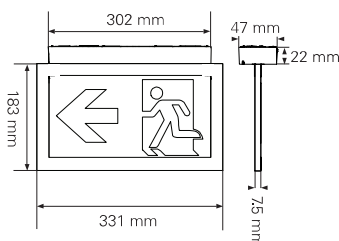

CrystalWay 20m - Montagem mural

CrystalWay 20m - Montagem no tecto

CrystalWay 20m - Montagem mural

Montagem no tecto

CrystalWay 30m - Montagem mural

Montagem no tecto

Fonte luminosa	CrystalWay 20m : 24 LED de alta eficiencia = 2,3W CrystalWay 30m : 38 LED de alta eficiencia = 4,2W
Construção	Base em policarbonato branco Painel em policarbonato transparente
Grau de protecção	IP42
Funcionamento	Não mantida (NM) e mantida (M)
Recarga	12h
Inibição e telecomando	Colocação em repouso através da central CGLine+ ou do telecomando local
Função de teste	Teste automático de funcionamento e duração de acordo com a norma EN62034, com ligação ao sistema CGLine+ ou em funcionamento autónomo, sem central.
Opções de instalação	Parede, tecto, suspensão e encastrada
Alimentação	220V/240V 50/60Hz
Temperatura de funcionamento	De 5°C a +35°C
Ligação	Conectores rápidos de 2,5mm ²
Distância de visualização (sinalização de segurança)	20m e 30m em todas as configurações