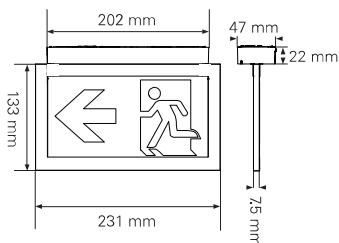

CrystalWay 20m - Montagem mural

CrystalWay 20m - Montagem no tecto

CrystalWay 20m - Montagem mural

Montagem no tecto

CrystalWay 30m - Montagem mural

Montagem no tecto

Fonte luminosa	CrystalWay 20m : 24 LED de alta eficiencia = 2,3W CrystalWay 30m : 38 LED de alta eficiencia = 4,2W
Construção	Base em policarbonato branco Painel em policarbonato transparente
Grau de protecção	IP42
Funcionamento	Não mantida (NM) e mantida (M)
Recarga	12h
Inibição e telecomando	Colocação em repouso através da central CGLine+ ou do telecomando local
Função de teste	Teste automático de funcionamento e duração de acordo com a norma EN62034, com ligação ao sistema CGLine+ ou em funcionamento autónomo, sem central.
Opções de instalação	Parede, tecto, suspensão e encastrada
Alimentação	220V/240V 50/60Hz
Temperatura de funcionamento	De 5°C a +35°C
Ligação	Conectores rápidos de 2,5mm ²
Distância de visualização (sinalização de segurança)	20m e 30m em todas as configurações

Código de encomenda

Tipo	Código
CrystalWay 20m CGLine+, 1/3/5/8h de autonomia seleccionável, NM/M. Fornecido com pictogramas direita, esquerda e baixo. Instalação em parede ou tecto.	LUM17122
CrystalWay 30m CGLine+, 1/3/5/8h de autonomia seleccionável, NM/M. Fornecido com pictogramas direita, esquerda e baixo. Instalação em parede ou tecto.	LUM17124