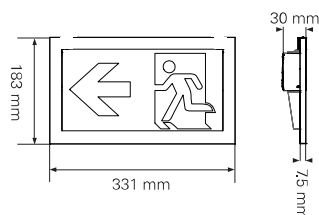

CrystalWay 20m - Montagem mural

CrystalWay 20m - Montagem no tecto

CrystalWay 20m - Montagem mural

Montagem no tecto

CrystalWay 30m - Montagem mural

Montagem no tecto

Fonte luminosa	CrystalWay 20m : 24 LED de alta eficiencia = 2,3W CrystalWay 30m : 38 LED de alta eficiencia = 4,2W
Construção	Base em policarbonato branco Painel em policarbonato transparente
Grau de protecção	IP42
Funcionamento	Não mantida (NM) e mantida (M)
Recarga	12h
Inibição e telecomando	Colocação em repouso através da central CGLine+ ou do telecomando local
Função de teste	Teste automático de funcionamento e duração de acordo com a norma EN62034, com ligação ao sistema CGLine+ ou em funcionamento autónomo, sem central.
Opções de instalação	Parede, tecto, suspensão e encastrada
Alimentação	220V/240V 50/60Hz
Temperatura de funcionamento	De 5°C a +35°C
Ligação	Conectores rápidos de 2,5mm ²
Distância de visualização (sinalização de segurança)	20m e 30m em todas as configurações