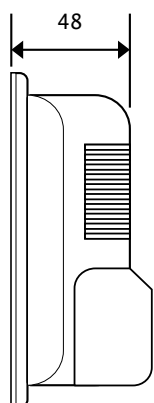

Possui sinalização visual por lâmpada de Xenônio e 3 sons selecionáveis.

DADOS TÉCNICOS

	ISV082-12V	ISV082-24V	ISV082-AC
Tensão de alimentação	12 Vdc	24 Vdc	90 ~ 240 Vac
Pressão Sonora	~ 100 dB @ 0,3 m		
Temperatura de operação	-10°C a +50°C		
Dimensões	135 x 115 x 48 mm		135 x 115 x 89 mm
Peso	0,200 kg		
NCM	8531.90.00		

DIMENSÕES (mm)

12V e 24V

AC

CARACTERÍSTICAS

- Sirene com sonofletor piezoelétrico
- Indicação flash por lâmpada xenon;
- 03 sons selecionáveis :
 - Ambulância,
 - Polícia;
 - Alarme.
- Corpo em plástico na cor vermelha;