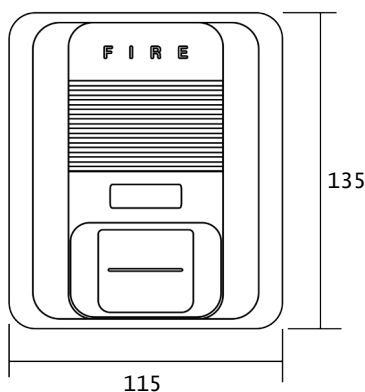

ISV082 – INDICADOR AUDIOVISUAL VERMELHO PARA ALARME DE INCÊNDIO COM 3 TONS

ALARME DE INCÊNDIO / AUDIOVISUAIS PARA INCÊNDIO

O ISV082 é um sinalizador audiovisual eletrônico com projeto estético discreto para uso interno compatível com sistemas de alarme de incêndio, monitoramento e segurança.

Possui sinalização visual por lâmpada de Xenônio e 3 sons selecionáveis.

DADOS TÉCNICOS

	ISV082-12V	ISV082-24V	ISV082-AC
Tensão de alimentação	12 Vdc	24 Vdc	90 ~ 240 Vac
Pressão Sonora	~ 100 dB @ 0,3 m		
Temperatura de operação	-10°C a +50°C		
Dimensões	135 x 115 x 48 mm		135 x 115 x 89 mm
Peso	0,200 kg		
NCM	8531.90.00		

DIMENSÕES (mm)

12V e 24V

AC

CARACTERÍSTICAS

- Sirene com sonofletor piezoelétrico
- Indicação flash por lâmpada xenon;
- 03 sons selecionáveis :
 - Ambulância,
 - Polícia;
 - Alarme.
- Corpo em plástico na cor vermelha;